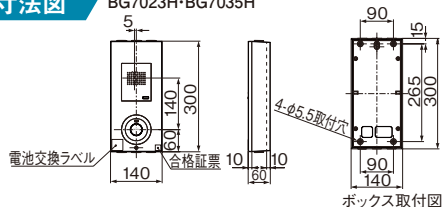

2020年9月発売予定

新⑨ BG70231H ※4※5
希望小売価格
27,900円(税抜)
複合装置埋込型内器
型式番号:申請中
適合ボックス:DS49150

2020年9月発売予定

新⑨ BG70361H ※4
希望小売価格
35,500円(税抜)
複合装置埋込防雨型内器
型式番号:申請中
適合ボックス:DS49150

寸法図

BG7023H・BG7035H

BG7533H

BG70231H・BG70361H