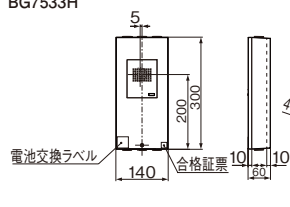

2020年9月発売予定

新⑨ BG70231H ※4※5
希望小売価格
27,900円(税抜)
複合装置埋込型内器
型式番号:申請中
適合ボックス:DS49150

2020年9月発売予定

新⑨ BG70361H ※4
希望小売価格
35,500円(税抜)
複合装置埋込防雨型内器
型式番号:申請中
適合ボックス:DS49150

寸法図

BG7023H・BG7035H

BG7533H

BG70231H・BG70361H