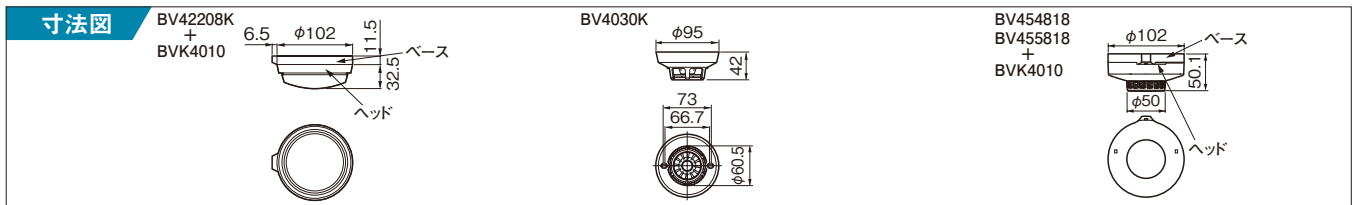

●上記品番は一例です。詳しいラインアップは 1652頁 をご参照ください。

ガス警報器

AC100V引掛式・有電圧出力型のガス警報器をご使用ください。

ガス当番 都市ガス用(CO警報付) CO警報機能は住宅情報盤(CO機能付)に接続時のみ警報します Ⓧ SH13438V(ヘッド) 希望小売価格 11,500円(税抜) 都市ガス(天然ガス)用ヘッド(CO警報付)(音声警報付)(AC100V引掛式・有電圧出力型)自己故障診断機能付 Ⓧ SH5900(ベース) Ⓧ SH8221(都市ガス(軽いガス)用テストガス) 希望小売価格 700円(税抜) 希望小売価格 100円(税抜)	ガス当番 都市ガス用 Ⓧ SH13936K 希望小売価格 8,200円(税抜) 都市ガス(天然ガス)用ヘッド(AC100V引掛式・有電圧出力型) [テストガス別売] ●テストガスはSH8221を別途ご購入ください。 ●音声警報タイプもあります Ⓧ SH5900(ベース) 希望小売価格 700円(税抜)	ガス当番 LPガス用 Ⓧ SH1275 希望小売価格 11,800円(税抜) LPガス用(AC100Vコード式・有電圧出力型・移稼接点付) [テストガス同梱]	寸法図 SH13438V SH5900(ベース) SH13936K SH1275