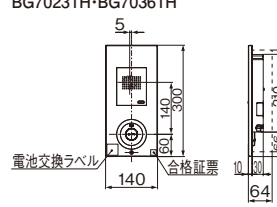

2020年9月発売予定

新⑨ BG70231H ※4※5
希望小売価格
27,900円(税抜)
複合装置埋込型内器
型式番号:申請中
適合ボックス:DS49150

2020年9月発売予定

新⑨ BG70361H ※4
希望小売価格
35,500円(税抜)
複合装置埋込防雨型内器
型式番号:申請中
適合ボックス:DS49150

寸法図

BG7023H・BG7035H

BG7533H

BG70231H・BG70361H