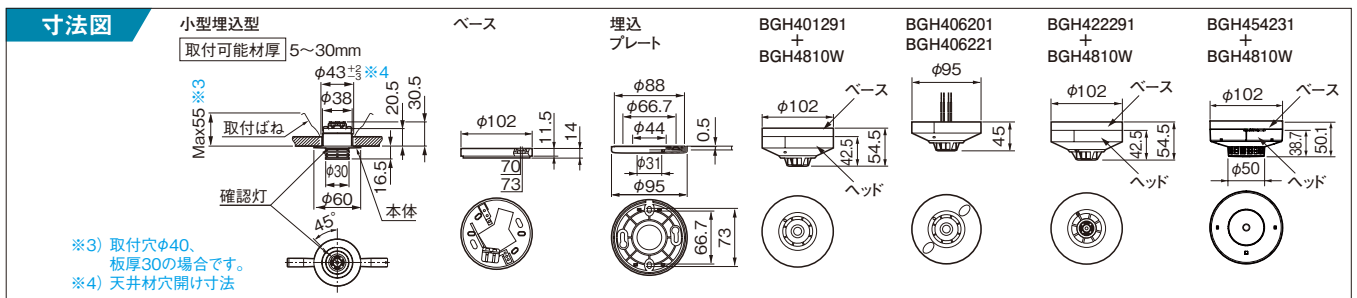

遠隔試験機能付感知器(一括遠隔試験対応)

注) Windea-CIには使用できません。

	差動式	定温式	定温式防水型	光電式	感知器埋込プレート
小型埋込型	Ⓜ BGHC422291 希望小売価格 10,600円(税抜) 差動式スポット型感知器2種埋込型(アドレス番号1~16) 型式番号:感第25~7号	Ⓜ BGHC401291 希望小売価格 10,600円(税抜) 定温式スポット型感知器特種60℃埋込型(アドレス番号1~16) 型式番号:感第25~6号	Ⓜ BGHC406201※1 Ⓧ BGHC406221※1 希望小売価格 12,600円(税抜) 希望小売価格 12,600円(税抜) 定温式スポット型感知器特種60℃防水型埋込型(アドレス1) 定温式スポット型感知器特種60℃防水型埋込型(アドレス2) 型式番号:感第25~2号 型式番号:感第25~2号	—	Ⓜ BGHC9521 希望小売価格 400円(税抜) 感知器埋込プレート
露出型	Ⓜ BGH422291※2 希望小売価格 10,500円(税抜) 差動式スポット型感知器2種ヘッド(アドレス番号1~16) 型式番号:感第25~4号	Ⓜ BGH401291※2 希望小売価格 10,500円(税抜) 定温式スポット型感知器特種60℃ヘッド(アドレス番号1~16) 型式番号:感第25~5号	Ⓜ BGH406201※1 Ⓧ BGH406221※1 希望小売価格 13,000円(税抜) 希望小売価格 13,000円(税抜) 定温式スポット型感知器特種60℃防水型(アドレス1) 定温式スポット型感知器特種60℃防水型(アドレス2) 型式番号:感第25~3号 型式番号:感第25~3号 ●ベースは不要です。	Ⓧ BGH454231※1※2 希望小売価格 26,500円(税抜) 光電式スポット型感知器2種ヘッド(アドレス3) 型式番号:感第25~1号	—

※1) アドレス設定器(BVE9910またはBVR9910(生産終了品))でアドレス変更が可能です。
※2) ベース(BGH4810W希望小売価格 500円(税抜))が別途必要です。

一般感知器

注) Windea-CIには使用できません。

	差動式	定温式防水型	光電式 (住棟受信機共用部回線用)
露出型	Ⓧ BV42208K(ヘッド) 希望小売価格 3,300円(税抜) 差動式スポット型感知器2種ヘッド 型式番号:感第60~21号 Ⓧ BVK4010(露出型ベース) 希望小売価格 600円(税抜) 感知器ベース(コネクタなし)	Ⓧ BV4030K 希望小売価格 3,600円(税抜) 定温式スポット型感知器特種60℃防水型 型式番号:感第1~55号	Ⓧ BV454818(ヘッド) 希望小売価格 22,900円(税抜) 光電式スポット型感知器2種ヘッド 型式番号:感第24~29号 Ⓧ BV455818(ヘッド) 希望小売価格 20,900円(税抜) 光電式スポット型感知器3種ヘッド 型式番号:感第24~30号 Ⓧ BVK4010(露出型ベース) 希望小売価格 600円(税抜)