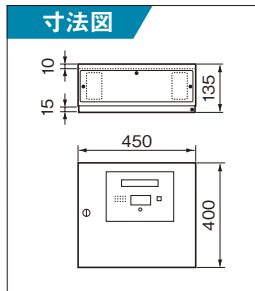

仕様・定格

入力	AC100V 50/60Hz 入力容量 300VA
	DC24V 4A(常時、停電時) 常時 : DC24.0~26.4V 停電時 : DC20.4~28.8V 電源出力端子 : 4 ●1つの電源出力端子あたり2A以下でご使用ください。 (合計が4Aを超えないようご注意ください) ●1つの電源出力端子に複数の系統を接続することができます。 ●最大30住戸/1系統としてください。 最大適合電線:φ2.0
出力	●1つの電源出力端子あたり2A以下でご使用ください。 (合計が4Aを超えないようご注意ください) ●1つの電源出力端子に複数の系統を接続することができます。 ●最大30住戸/1系統としてください。 最大適合電線:φ2.0
	●1つの電源出力端子に複数の系統を接続することができます。 ●最大30住戸/1系統としてください。 最大適合電線:φ2.0
蓄電池	BGH9206H : DC24V 6000mAh BGH9208H : DC24V 8000mAh ニッケル・水素蓄電池
	トリクル充電方式 (BGH9206H : 200mA) (BGH9208H : 260mA)
充電方式	トリクル充電方式 (BGH9206H : 200mA) (BGH9208H : 260mA)
	温度 -10℃~+50℃ 湿度 ~85%RH (ただし、結露しないこと) 塩分、蒸気、腐食性ガス、粉塵などにより機能に影響を受ける環境でないこと。
使用周囲条件	温度 -10℃~+50℃ 湿度 ~85%RH (ただし、結露しないこと) 塩分、蒸気、腐食性ガス、粉塵などにより機能に影響を受ける環境でないこと。
	質量 約18kg
質量	約18kg
	機器異常代表出力 : 無電圧a接点 (DC30V 1A) (AC断 蓄電池ヒューズ断 蓄電池未接続) 出力スイッチ断 出力ヒューズ断 充電スイッチ断 充電ヒューズ断
警報出力	機器異常代表出力 : 無電圧a接点 (DC30V 1A) (AC断 蓄電池ヒューズ断 蓄電池未接続) 出力スイッチ断 出力ヒューズ断 充電スイッチ断 充電ヒューズ断
	機器異常代表出力 : 無電圧a接点 (DC30V 1A) (AC断 蓄電池ヒューズ断 蓄電池未接続) 出力スイッチ断 出力ヒューズ断 充電スイッチ断 充電ヒューズ断
保護機能	出力電源 過電流保護
	蓄電池 過放電防止 (DC17V~20V) 過充電防止 (35V以上)
備考	蓄電池設備認定委員会認定品