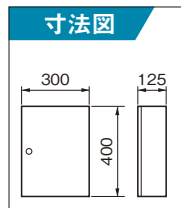

寸法表示単位：mm

緊急地震速報インターフェース盤

注) Windea-CIには使用できません。

緊急地震速報(予報)を受信し、Clouge、Windea、Windea-Rや、MONION-Rで地震の発生をお知らせするための情報をRS232Cで出力します。簡易メッセージでお知らせしたり、他設備と連動するための接点出力が出るタイプもあります。

標準タイプ

⑤ WYE4211
希望小売価格
400,000円(税抜)