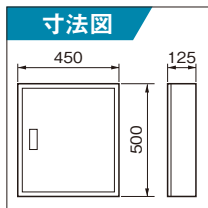

接点出力付タイプ

⑤ WYE4212
希望小売価格
800,000円(税抜)
●接点出力付

仕様・定格

	WYE4211	WYE4212
電源電圧	AC100V 50/60Hz	
消費電力	6W	14.5W(動作時) 9.5W(待機時)
緊急地震速報(予報)用出力仕様	RS232C出力※1 (1ポート)	RS232C出力※1 (1ポート)
緊急地震速報(予報)用または他設備連動用	—	無電圧接点出力※2 : 20出力 (DC30V, 2A以下)
エレベーター情報入力	—	エレベーター停止入力: 1点 エレベーター復旧入力: 1点 (1秒以上ワンショット入力)
緊急地震速報(予報)受信方式	NTTコミュニケーションズの配信方式に適合※3	

- ※1) RS422通信で出力する場合は0オーダー対応となります。
- ※2) 出力させる予測震度の値を接点ごとに現場設定することができます。
- ※3) NTTコミュニケーションズの配信方式と異なる方式の緊急地震速報(予報)データは受信できません。